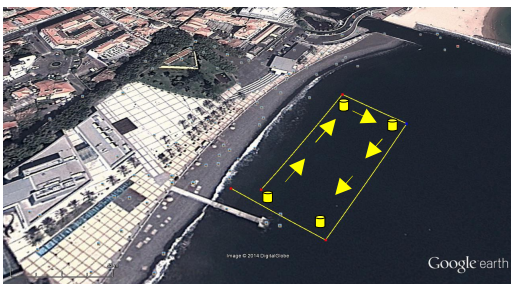

## X Triatlo Cidade de Machico / II Aquatlo Jovem da Madeira - Machico – 2014

### Percursos de Natação

Prova Principal (09h00) – 1º Segmento – 2 voltas x 375m = 750m

Prova Juvenis (11h00) – 1º Segmento – 1 percurso de 300m

Prova Iniciados (11h30) – 1º Segmento – 1 percurso de 200m