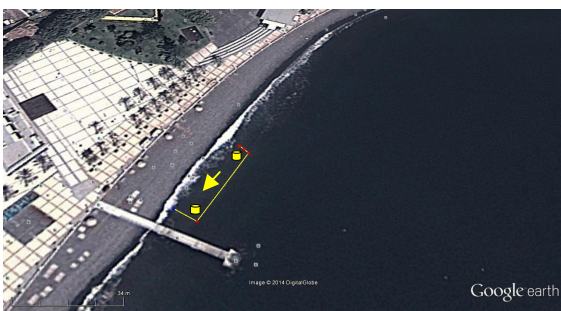

Prova Benjamins (12h30) - 1ª Segmento - 1 Percurso de 50m