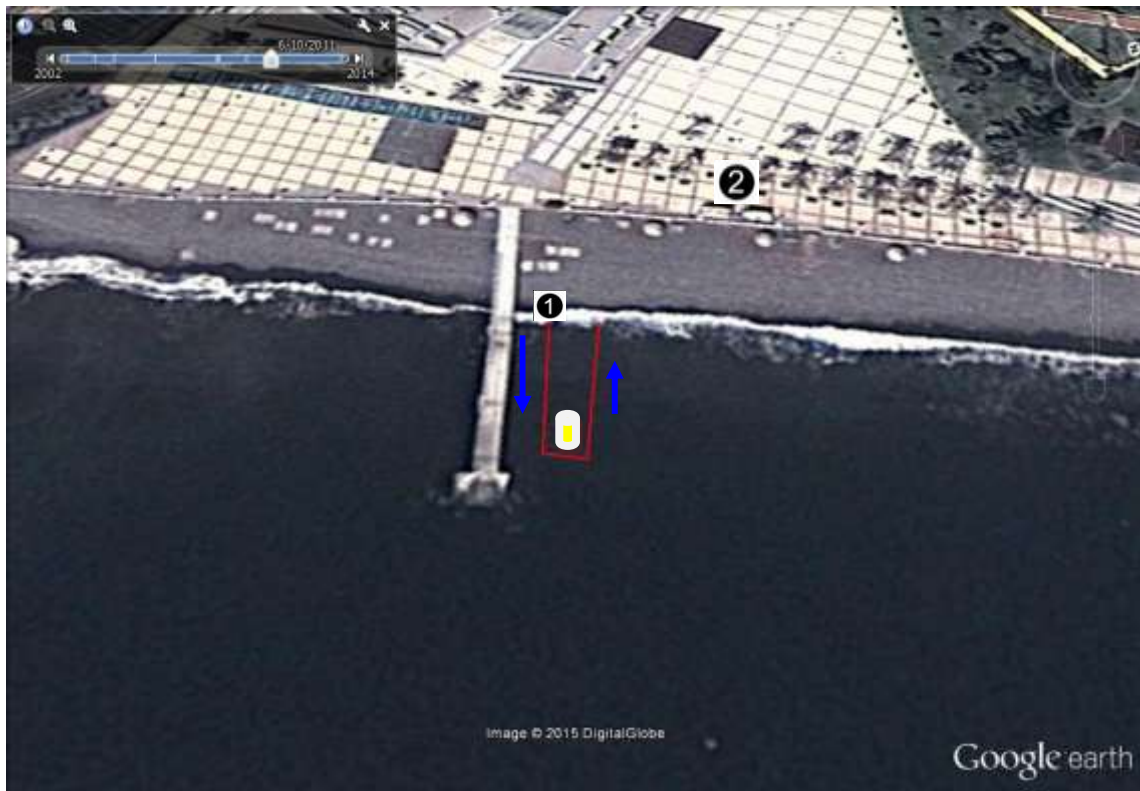

Percurso: Natação (1 volta de 100 metros)

Percurso: Atletismo (1 voltas de 800 metros)

III Aquatlo Jovem de Machico 2015 - Benjamins

- ① - Chegada/Partida ② - Parque de transição

Percurso: Natação (1 volta de 50 metros)

Percurso: Atletismo (1 volta de 500 metros)