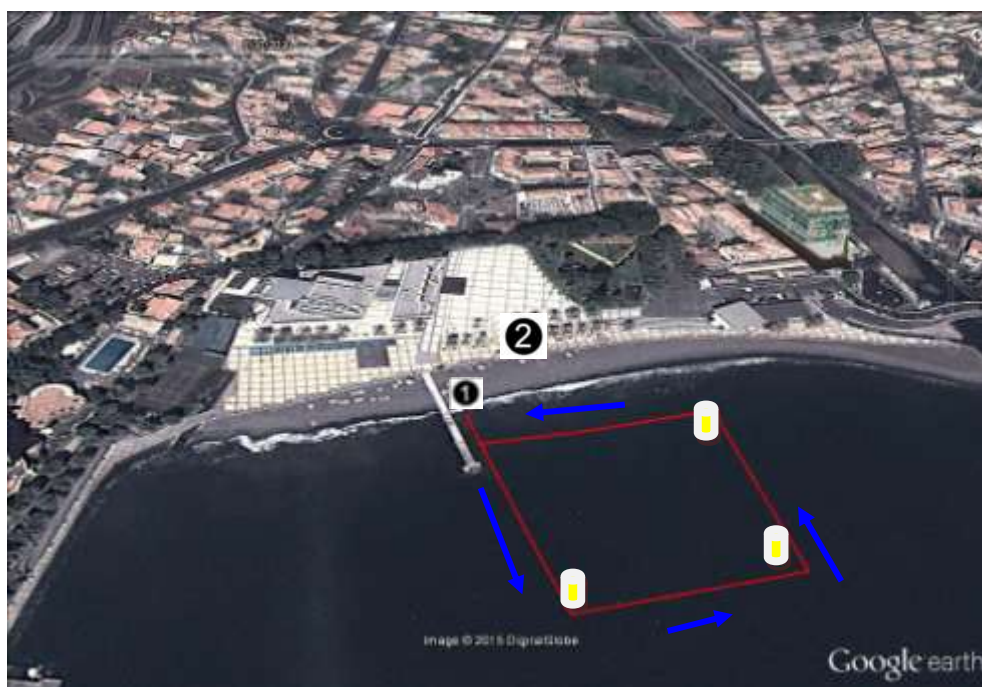

III Aquatlo Jovem de Machico 2015 – Juvenis

❶ - Chegada/Partida ❷ - Parque de transição

Percurso: Natação (1 volta de 375 metros)

Percurso: Atletismo (3 voltas de 800 metros)

III Aquatlo Jovem de Machico 2015 – Iniciados

① - Chegada/Partida ② - Parque de transição

Percurso: Natação (1 volta de 200 metros)

Percurso: Atletismo (1 voltas de 1000 metros)

III Aquatlo Jovem de Machico 2015 – Infantis

① - Chegada/Partida ② - Parque de transição

Percurso: Natação (1 volta de 100 metros)

Percurso: Atletismo (1 voltas de 800 metros)

III Aquatlo Jovem de Machico 2015 - Benjamins

- ① - Chegada/Partida ② - Parque de transição

Percurso: Natação (1 volta de 50 metros)

Percurso: Atletismo (1 volta de 500 metros)