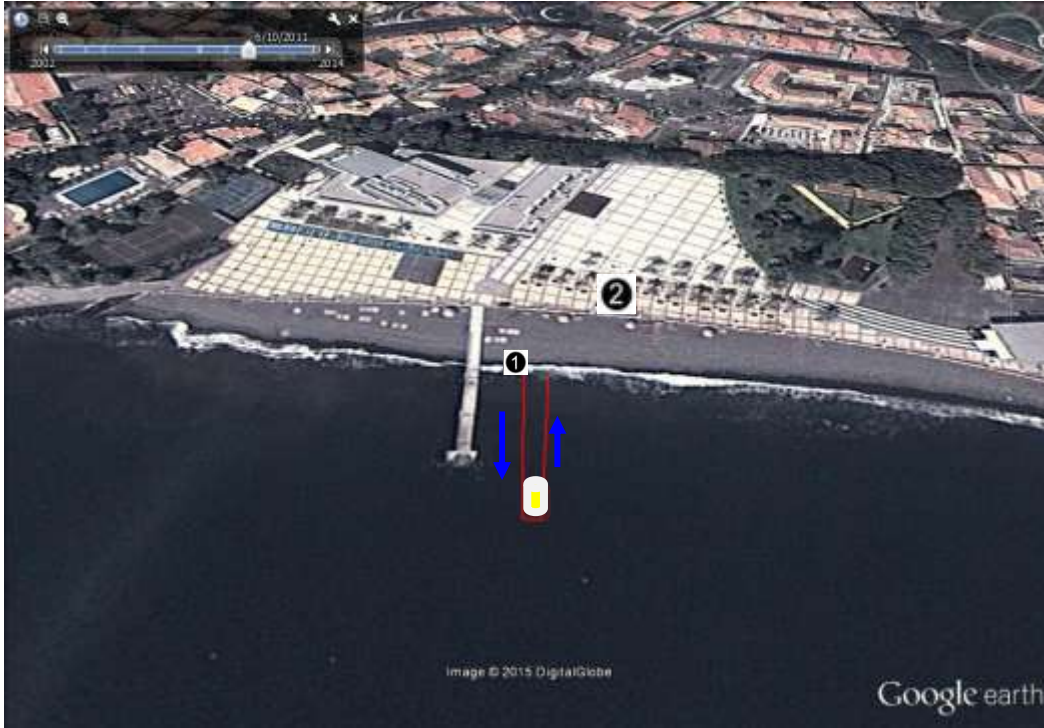

III Aquatlo Jovem de Machico 2015 – Juvenis

❶ - Chegada/Partida ❷ - Parque de transição

Percurso: Natação (1 volta de 375 metros)

Percurso: Atletismo (3 voltas de 800 metros)

III Aquatlo Jovem de Machico 2015 – Iniciados

① - Chegada/Partida ② - Parque de transição

Percurso: Natação (1 volta de 200 metros)

Percurso: Atletismo (1 voltas de 1000 metros)

III Aquatlo Jovem de Machico 2015 – Infantis

① - Chegada/Partida ② - Parque de transição

Percurso: Natação (1 volta de 100 metros)

Percurso: Atletismo (1 voltas de 800 metros)

III Aquatlo Jovem de Machico 2015 - Benjamins

- ① - Chegada/Partida ② - Parque de transição

Percurso: Natação (1 volta de 50 metros)

Percurso: Atletismo (1 volta de 500 metros)