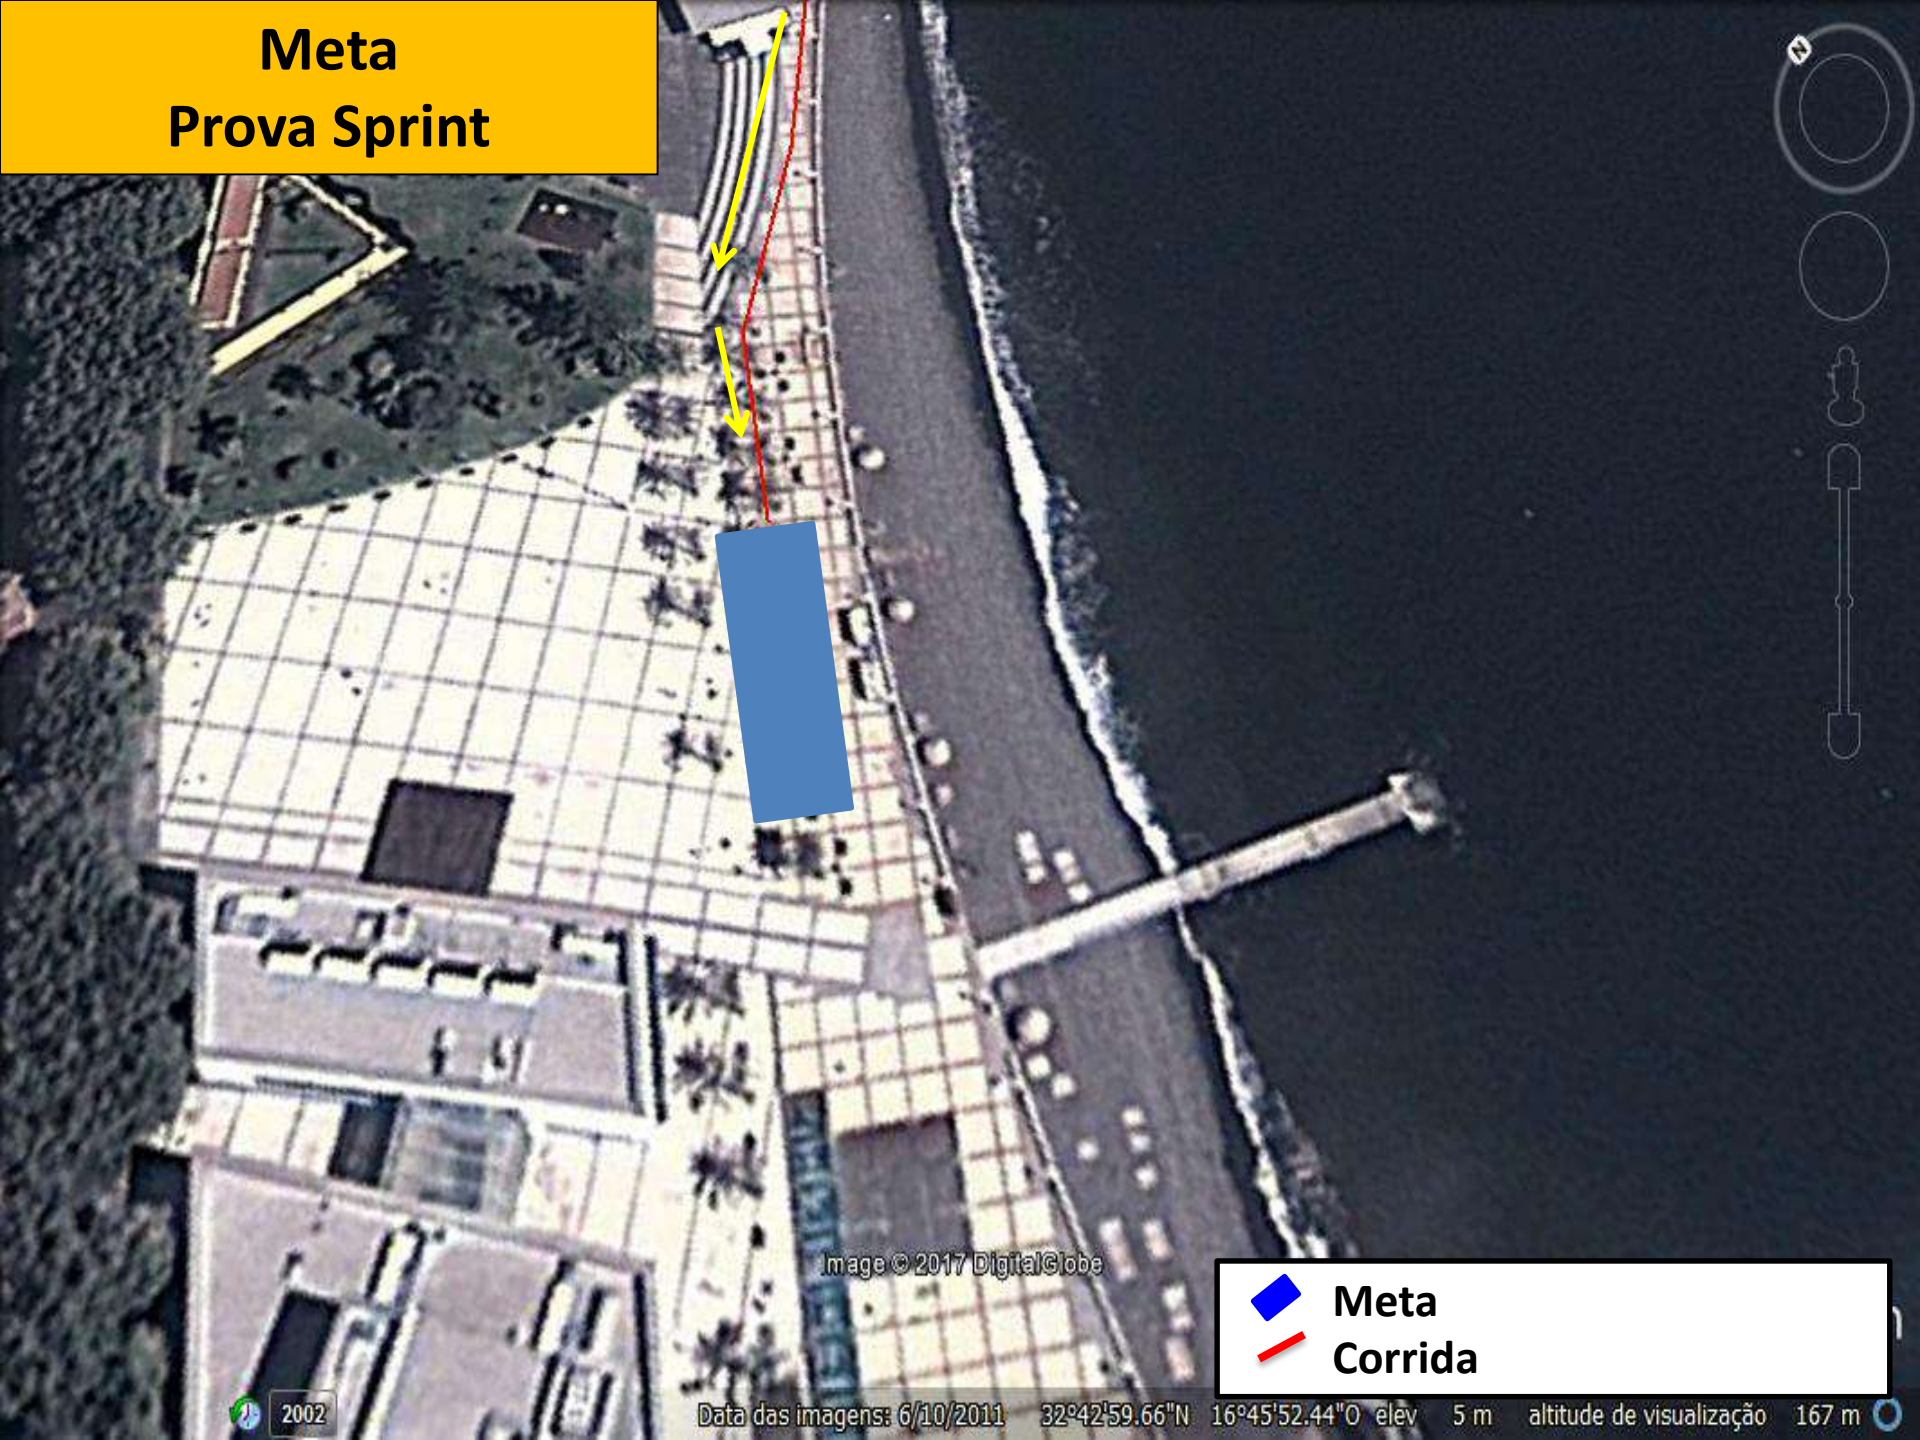

# Corrida

400m + 2 voltas (1.9kms)

4.2kms

Image © 2018 DigitalGlobe

-  Parque de Transição
-  Meta
-  Corrida
-  Abastecimento

# Meta Prova Sprint

Image © 2017 DigitalGlobe

-  Meta
-  Corrida

2002

Data das imagens: 6/10/2011 32°42'59.66"N 16°45'52.44"O elev 5 m altitude de visualização 167 m