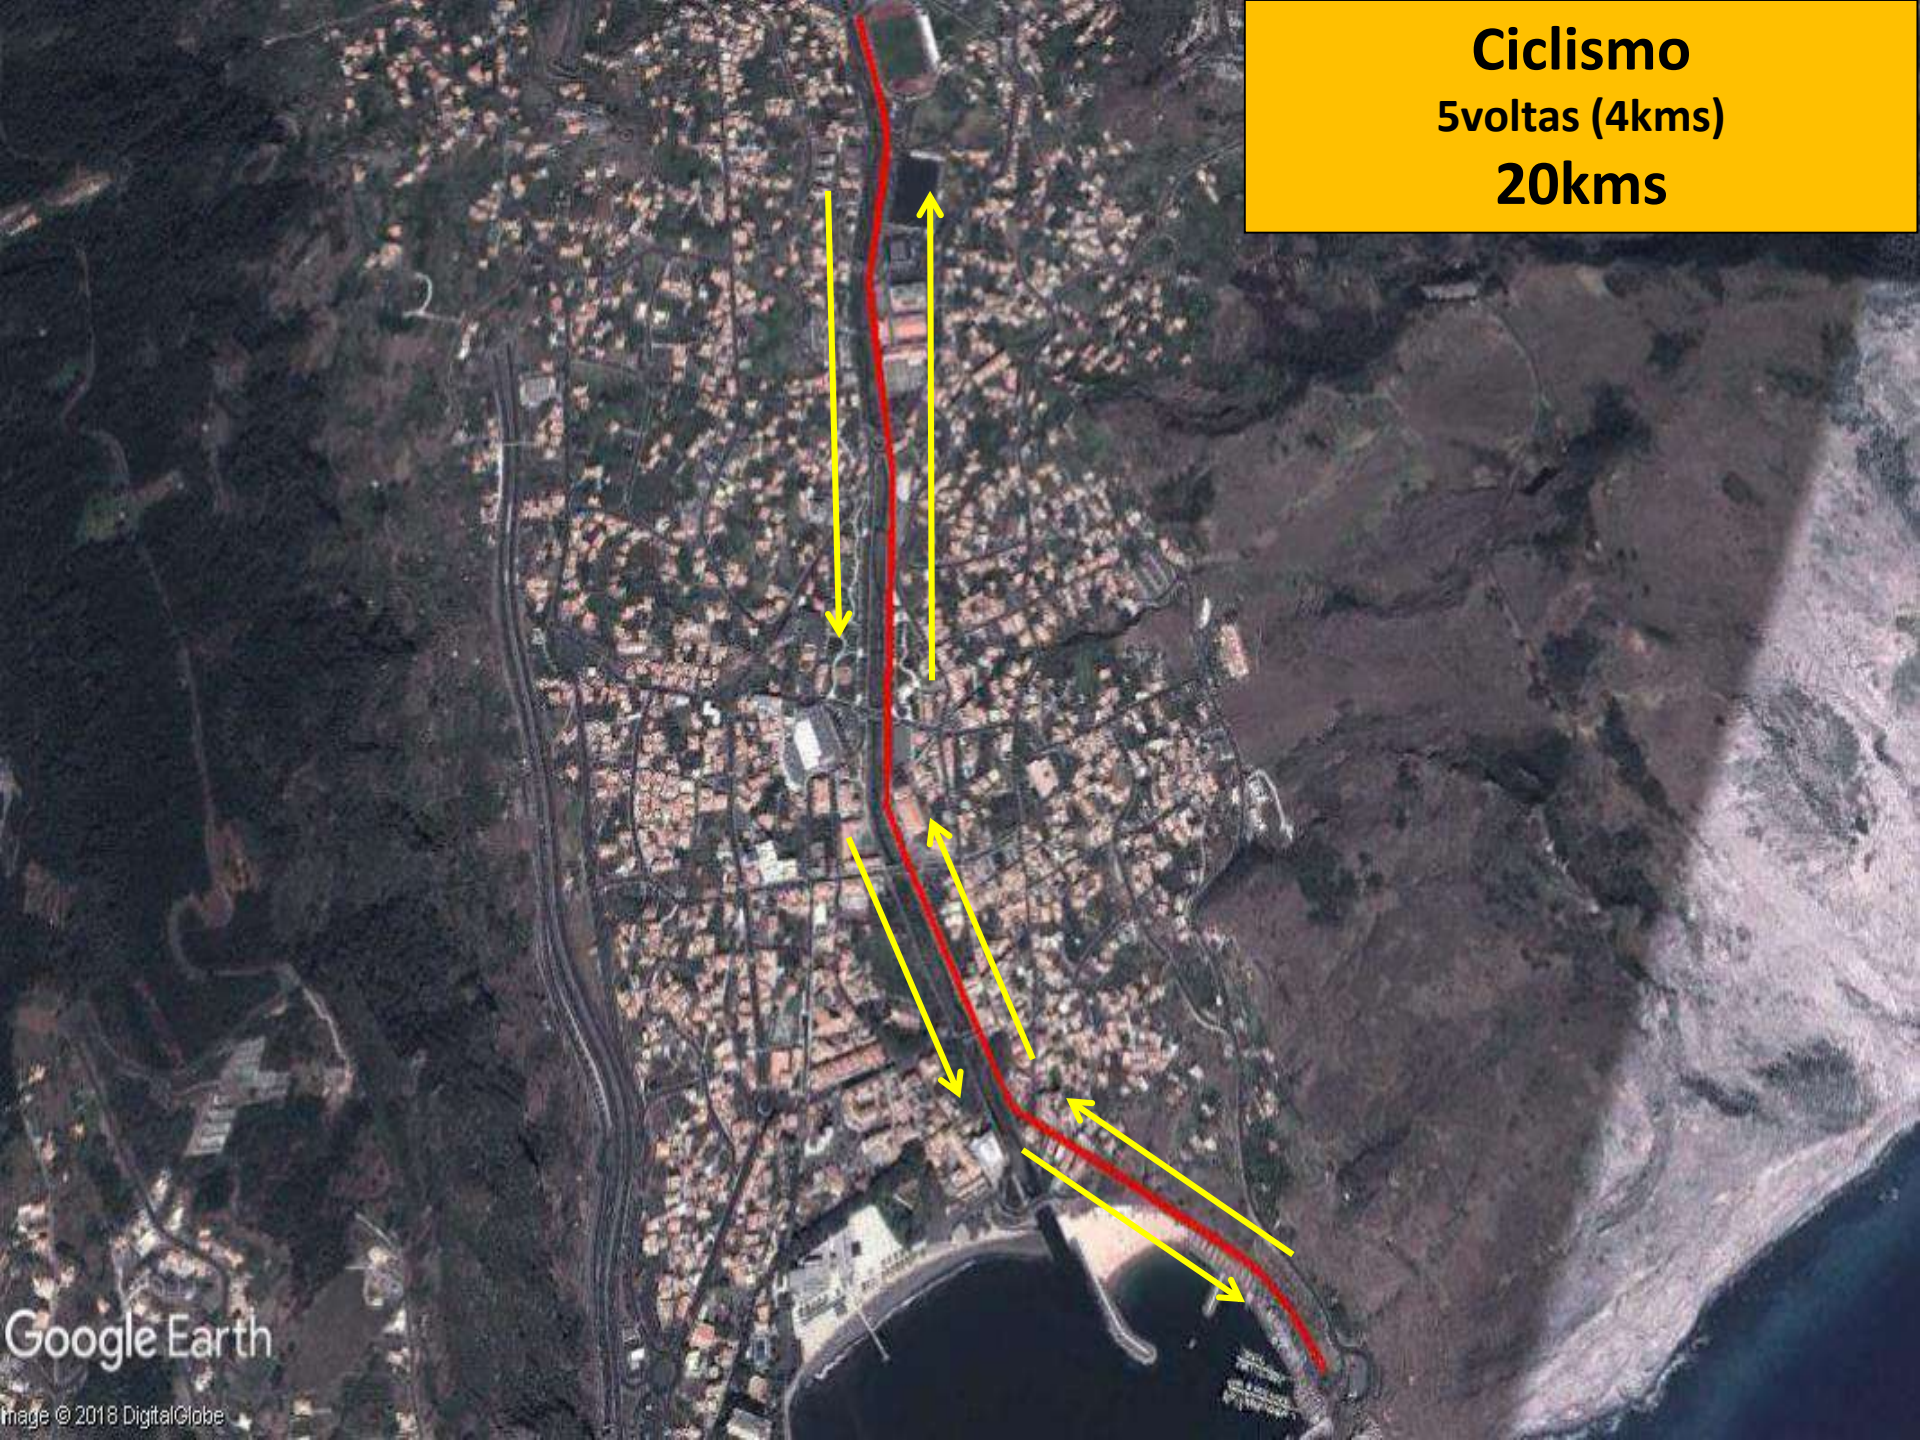

Ciclismo
5 voltas (4kms)
20kms