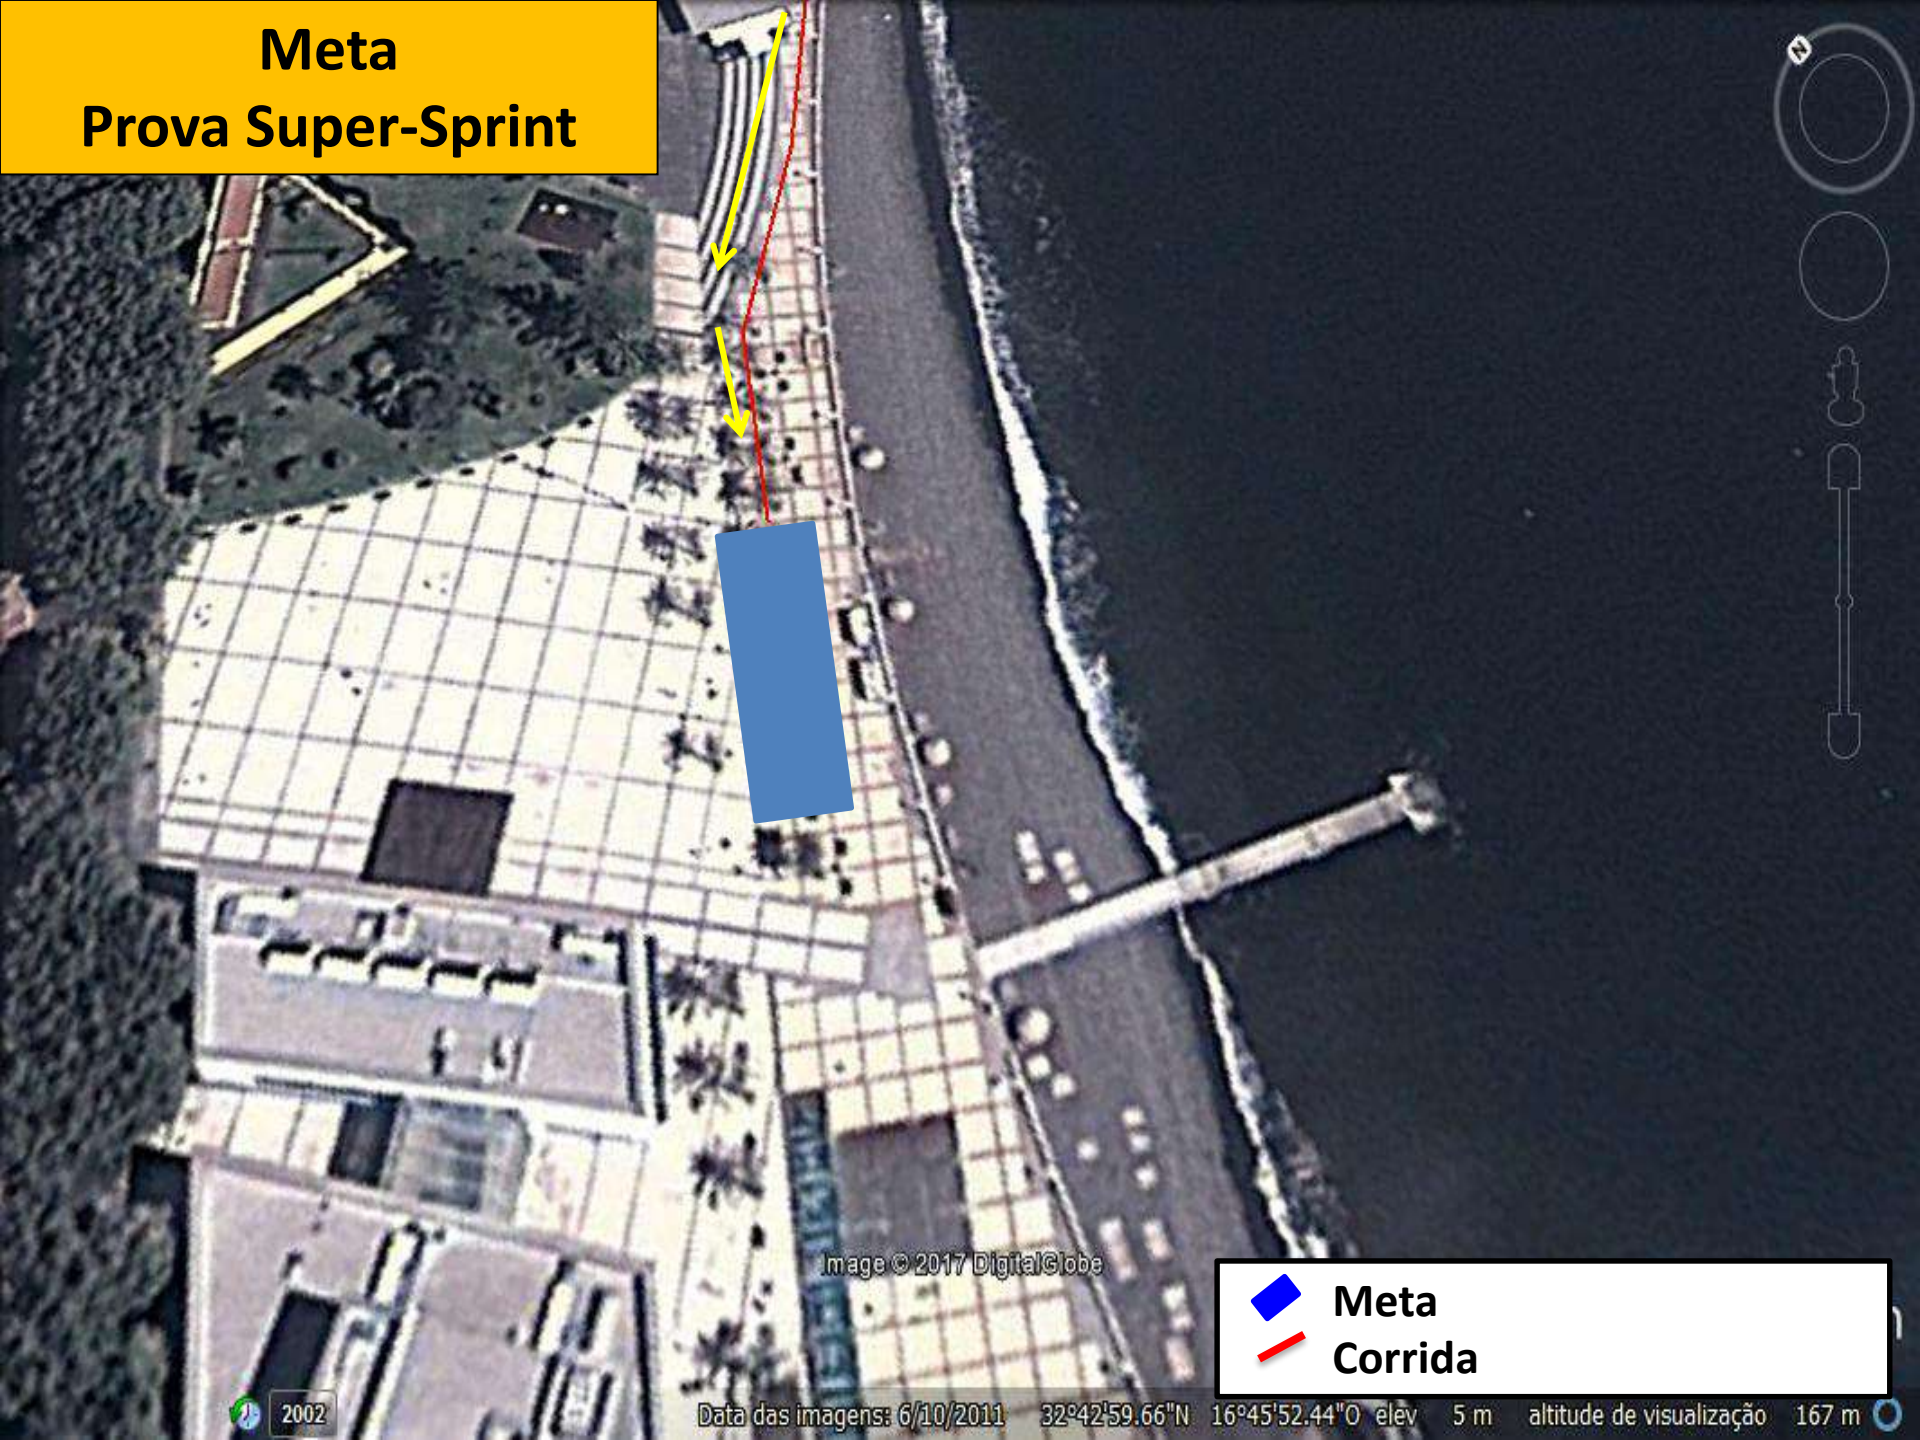

# Corrida

400m + 1 volta (1.9kms)  
2.3kms

Image © 2018 DigitalGlobe

- Parque de Transição
- Meta
- Corrida
- Abastecimento

2004

Data das imagens: 6/10/2011 32°43'01.41"N 16°

# Meta Prova Super-Sprint

Image © 2017 DigitalGlobe

 **Meta**  
 **Corrida**

2002

Data das imagens: 6/10/2011 32°42'59.66"N 16°45'52.44"O elev 5 m altitude de visualização 167 m