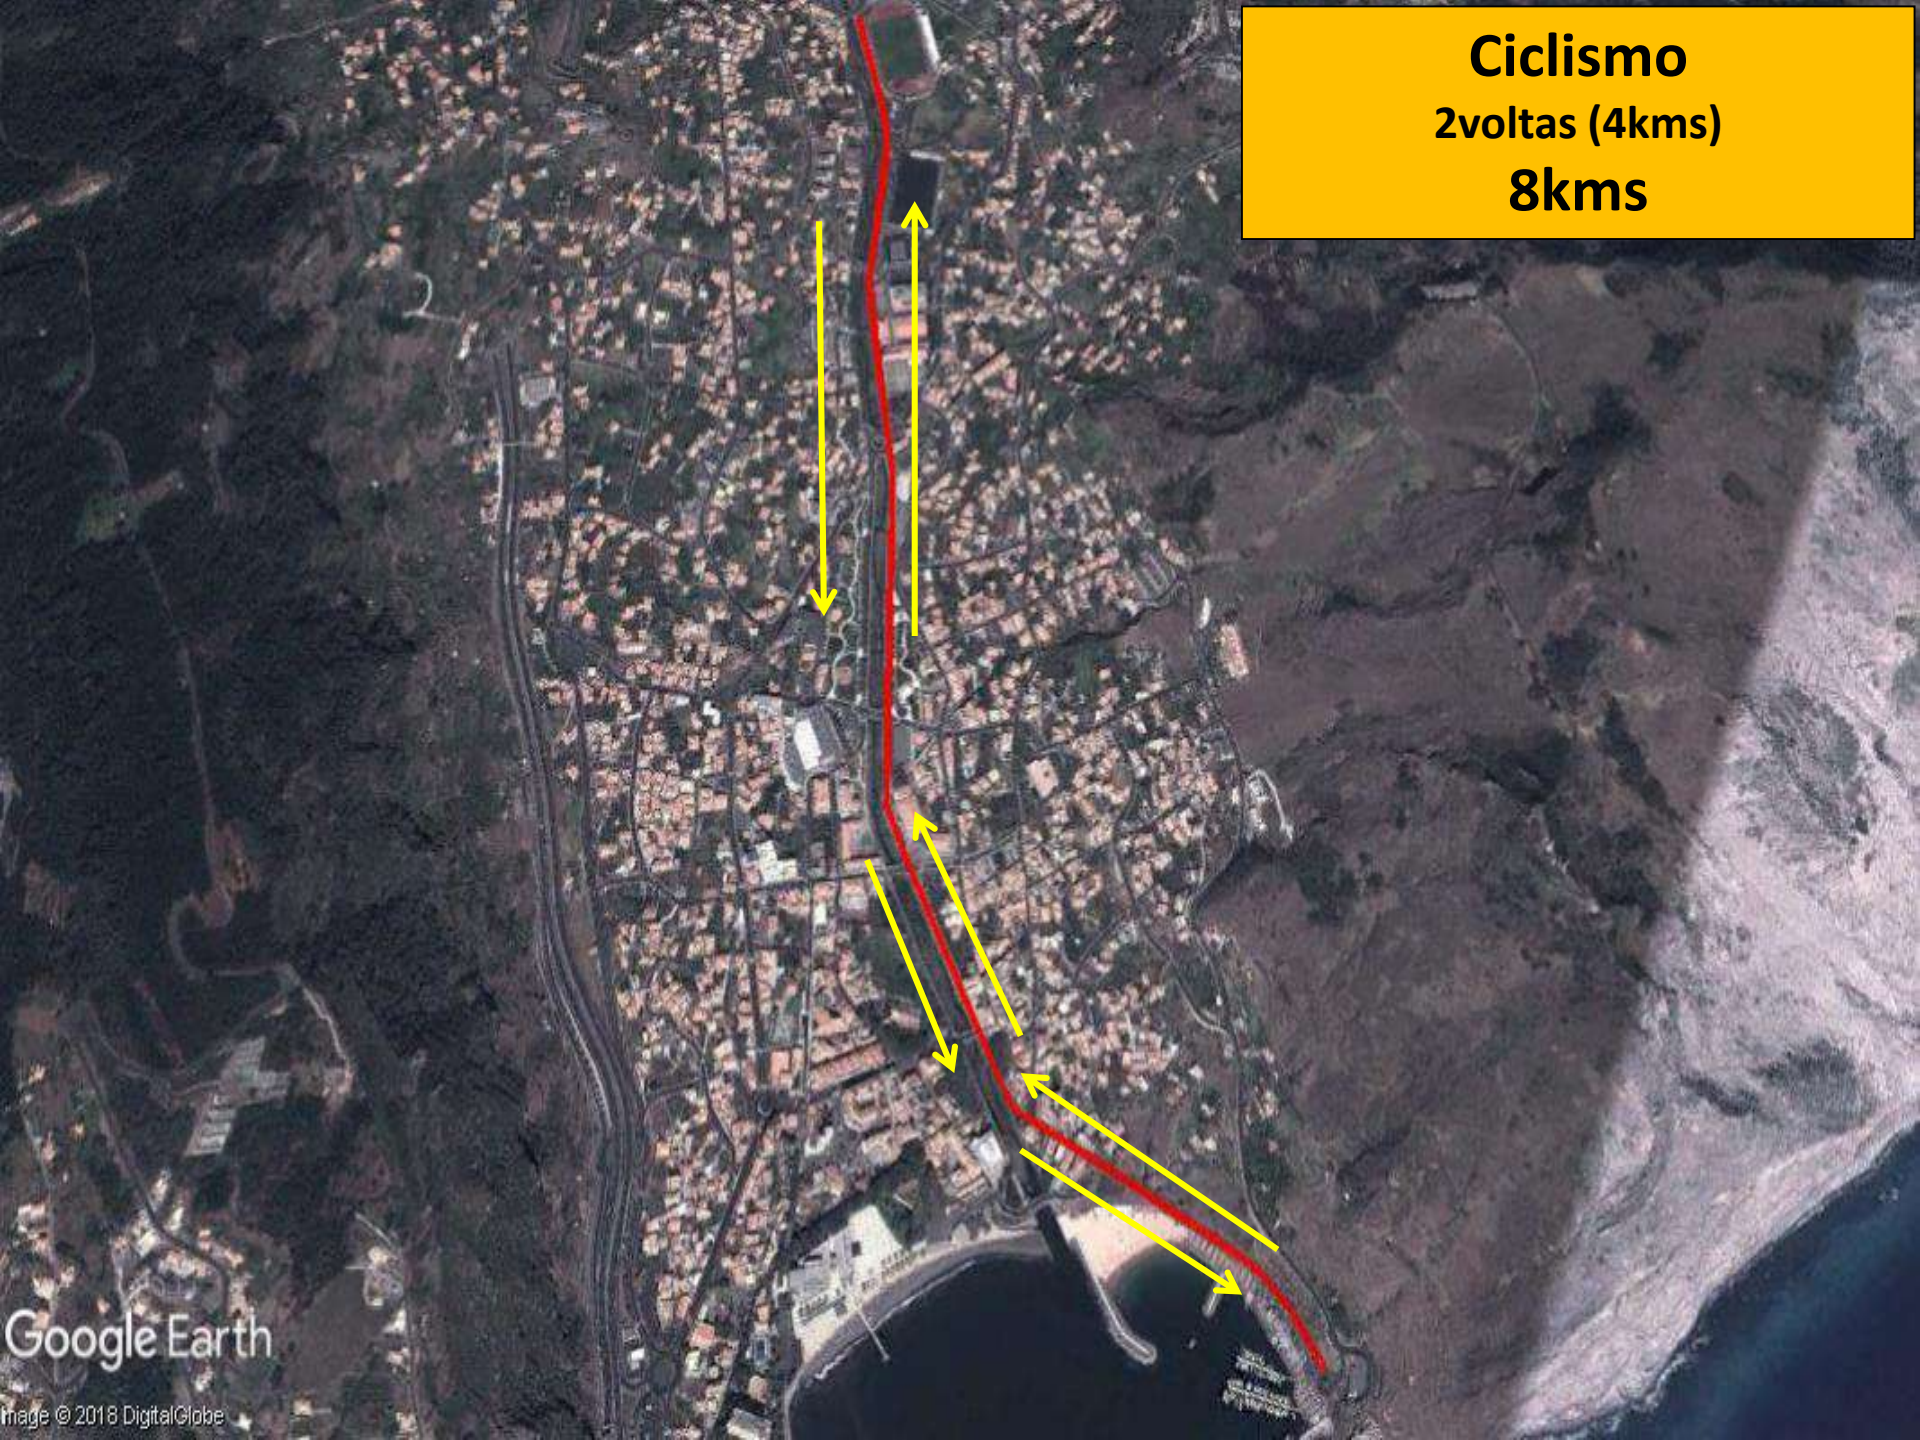

Ciclismo
2 voltas (4kms)
8kms