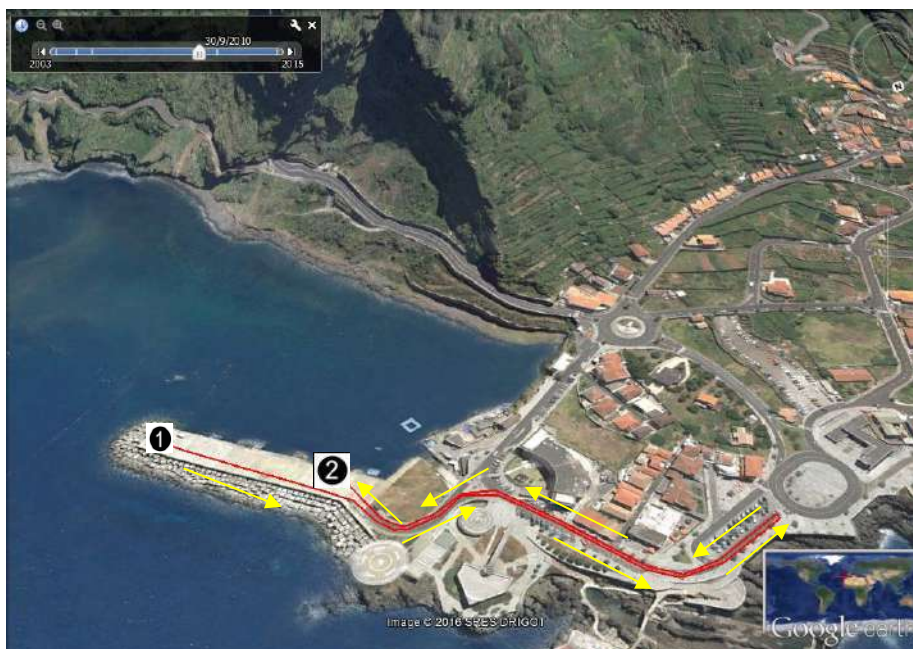

Benjamins

Corrida / Ciclismo / Corrida
(200 / 1400 / 500)

- ❶ - Partida/ Chegada | ❷ - Parque de Transição

Corrida - (200 metros x 1 volta) = 200 metros

Ciclismo – (1050 metros x 1 volta) + 350 metros (no Cais) = 1400 metros

Corrida - (500 metros x 1 volta) = 500 metros

Infantis

Corrida / Ciclismo / Corrida
(700 / 2450 / 500)

1 - Partida/ Chegada 2 - Parque de Transição

Corrida - (700 metros x 1 volta) = 700 metros

Ciclismo – (1050 metros x 2 voltas) + 350 metros (no Cais) = 2450 metros

Corrida – (500 metros x 1 volta) = 500 metros

Iniciados
Corrida / Ciclismo / Corrida
(1200m / 4050m / 500m)

- ① - Partida/ Chegada ② Parque de Transição

Corrida (1200 metros x 1 volta) = 1200 metros

Ciclismo – (1050 metros x 4 voltas) + 350 metros (no Cais) = 4550 metros

Corrida – (500 metros x 1 volta) = 500 metros