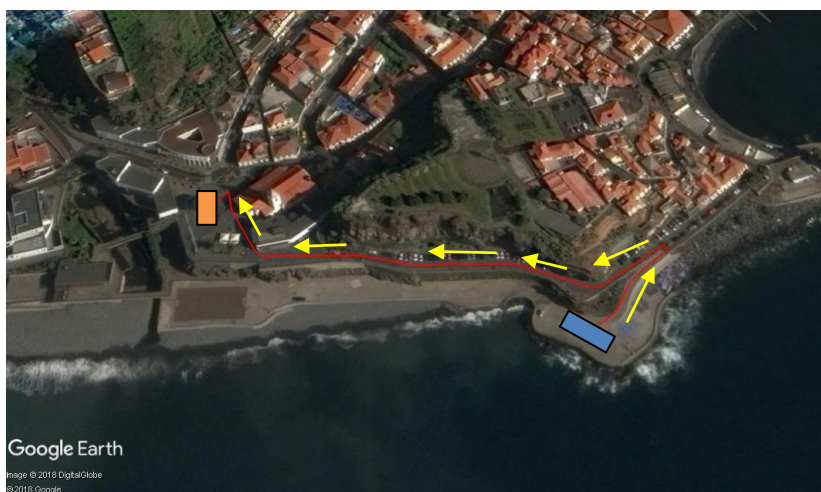

Benjamins  
Natação/Corrida  
(50m/400m)

Natação (50 metros x 1 volta) = 50 metros

Meta PT

Corrida - (350 metros x 1 volta) = 350 metros

Infantis  
Natação / Corrida  
(100m/800m)

Natação (100 metros x 1 volta) = 100 metros

Corrida - (600 metros x 1 volta) = 600 metros

Iniciados  
Natação/ Corrida  
(200m/1150m)

Natação (200 metros x 1 volta) = 200 metros

Corrida - (350m + 1 volta de 800m) = 1150 metros

Juvenis  
Natação/ Corrida  
(300m/2000m)

Natação (300 metros x 1 volta) = 300 metros

Corrida - (350m+2v de 800m)= 1950 metros