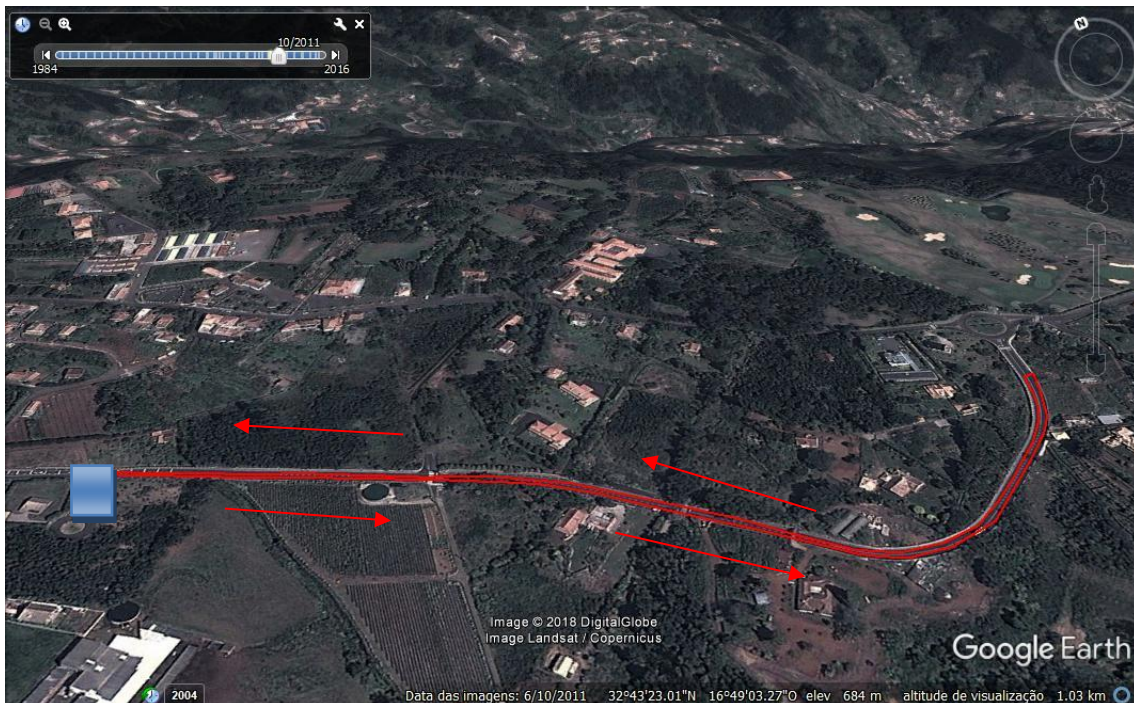

## II Duatlo Jovem do Santo da Serra 2019 / Iniciados

- 1º Segmento: Corrida ( 1000m x 1volta ) = 1000m

- 2º Segmento: Ciclismo ( 2000m x 2voltas ) = 4000m

- 3º Segmento: Corrida ( 650m x 1volta ) = 650m