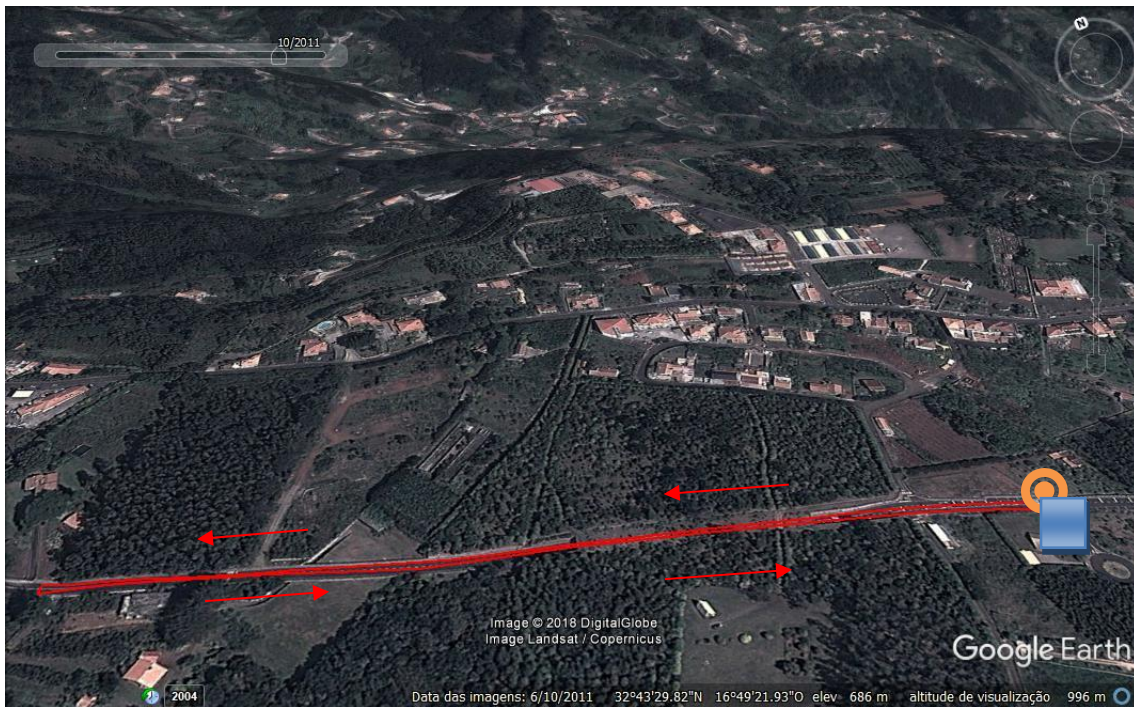

## II Duatlo Jovem do Santo da Serra 2019 / Iniciados

- 1º Segmento: Corrida ( 1000m x 1volta ) = 1000m

- 2º Segmento: Ciclismo ( 2000m x 2voltas ) = 4000m

- 3º Segmento: Corrida ( 650m x 1volta ) = 650m