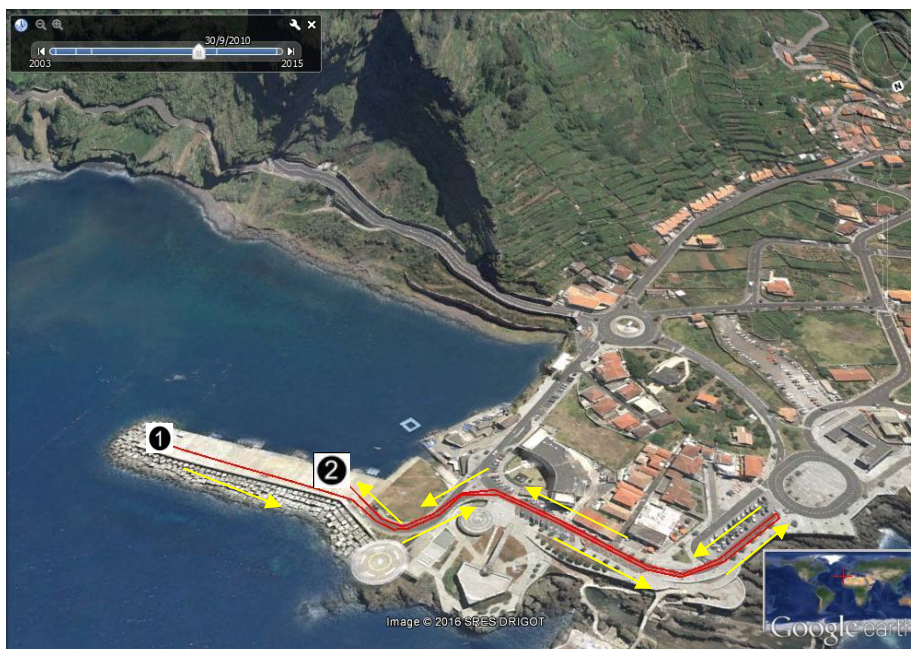

Benjamins

Corrida / Ciclismo / Corrida
(200 / 1400 / 500)

- ❶ - Partida/ Chegada
- ❷ - Parque de Transição

Corrida - (200 metros x 1 volta) = 200 metros

Ciclismo – (1050 metros x 1 volta) + 350 metros (no Cais) = 1400 metros

Corrida - (500 metros x 1 volta) = 500 metros

Infantis

Corrida / Ciclismo / Corrida
(700 / 2450 / 500)

1 - Partida/ Chegada 2 - Parque de Transição

Corrida - (700 metros x 1 volta) = 700 metros

Ciclismo – (1050 metros x 2 voltas) + 350 metros (no Cais) = 2450 metros

Corrida – (500 metros x 1 volta) = 500 metros

Iniciados
Corrida / Ciclismo / Corrida
(1200m / 4050m / 500m)

① - Partida/ Chegada ② Parque de Transição

Corrida (1200 metros x 1 volta) = 1200 metros

Ciclismo – (1050 metros x 4 voltas) + 350 metros (no Cais) = 4550 metros

Corrida – (500 metros x 1 volta) = 500 metros