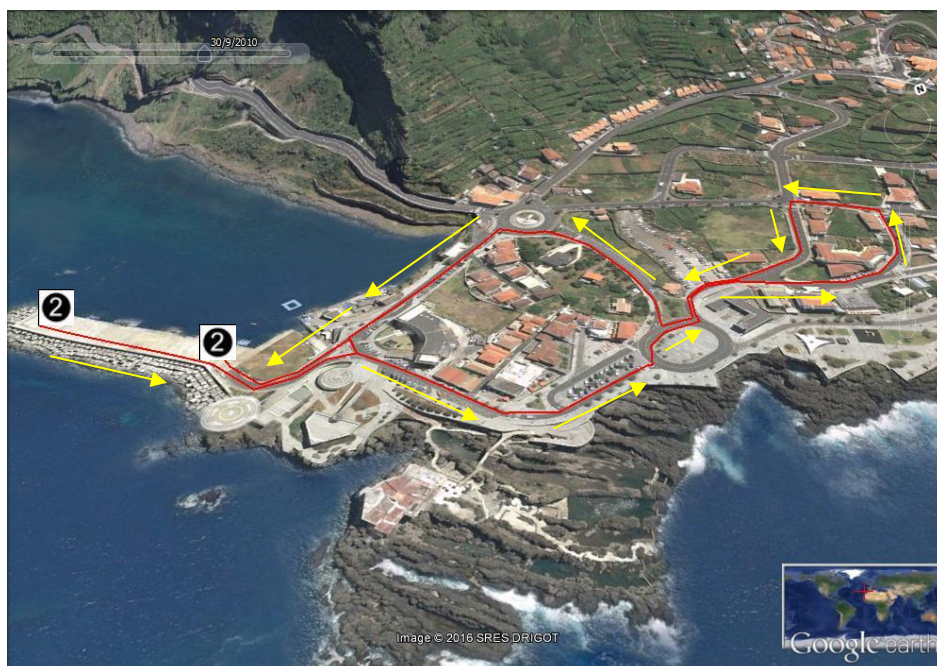

Benjamins

Corrida / Ciclismo / Corrida
(200 / 1400 / 500)

- ❶ - Partida/ Chegada
- ❷ - Parque de Transição

Corrida - (200 metros x 1 volta) = 200 metros

Ciclismo – (1050 metros x 1 volta) + 350 metros (no Cais) = 1400 metros

Corrida - (500 metros x 1 volta) = 500 metros

Infantis

Corrida / Ciclismo / Corrida
(700 / 2450 / 500)

1 - Partida/ Chegada 2 - Parque de Transição

Corrida - (700 metros x 1 volta) = 700 metros

Ciclismo – (1050 metros x 2 voltas) + 350 metros (no Cais) = 2450 metros

Corrida – (500 metros x 1 volta) = 500 metros

Iniciados
Corrida / Ciclismo / Corrida
(1200m / 4050m / 500m)

① - Partida/ Chegada ② Parque de Transição

Corrida (1200 metros x 1 volta) = 1200 metros

Ciclismo – (1050 metros x 4 voltas) + 350 metros (no Cais) = 4550 metros

Corrida – (500 metros x 1 volta) = 500 metros