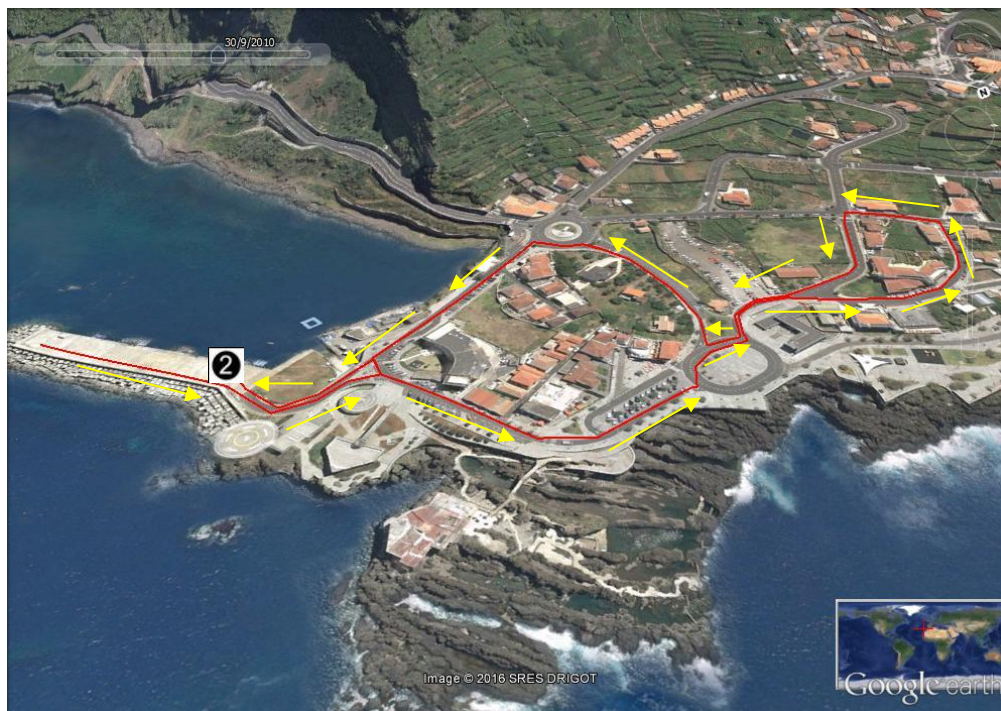

Benjamins

Corrida / Ciclismo / Corrida
(200 / 1400 / 500)

- ❶ - Partida/ Chegada
- ❷ - Parque de Transição

Corrida - (200 metros x 1 volta) = 200 metros

Ciclismo – (1050 metros x 1 volta) + 350 metros (no Cais) = 1400 metros

Corrida - (500 metros x 1 volta) = 500 metros

Infantis

Corrida / Ciclismo / Corrida
(700 / 2450 / 500)

1 - Partida/ Chegada 2 - Parque de Transição

Corrida - (700 metros x 1 volta) = 700 metros

Ciclismo – (1050 metros x 2 voltas) + 350 metros (no Cais) = 2450 metros

Corrida – (500 metros x 1 volta) = 500 metros

Iniciados
Corrida / Ciclismo / Corrida
(1200m / 4050m / 500m)

① - Partida/ Chegada ② Parque de Transição

Corrida (1200 metros x 1 volta) = 1200 metros

Ciclismo – (1050 metros x 4 voltas) + 350 metros (no Cais) = 4550 metros

Corrida – (500 metros x 1 volta) = 500 metros