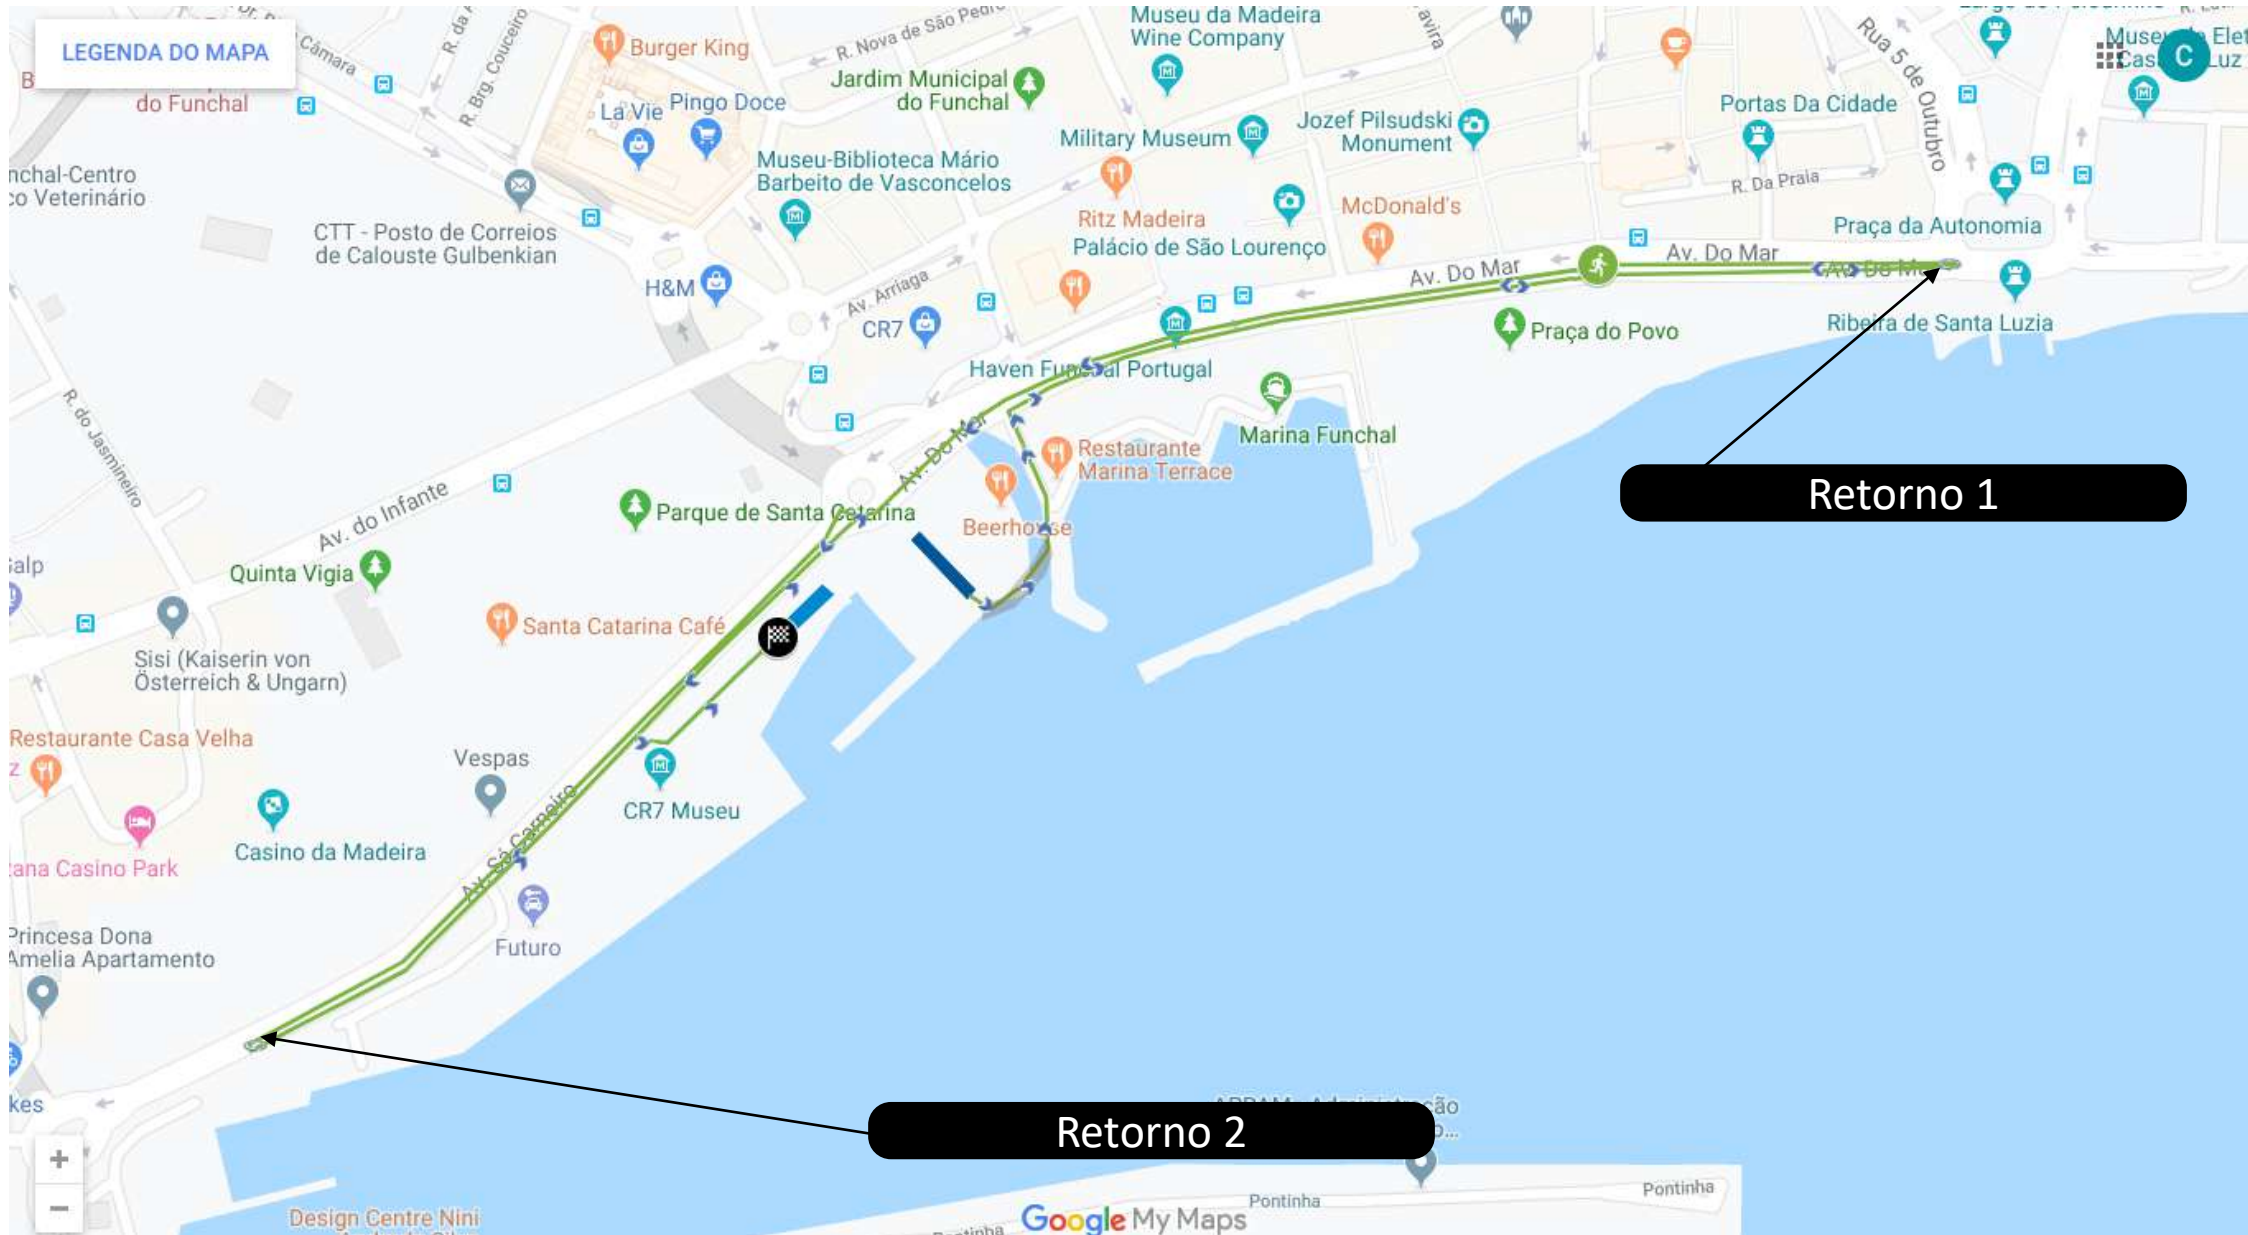

Parque de Transição

Saída na Água

Entrada na Água

LEGENDA DO MAPA

Corrida – Aquatlo Funchal 2019

Aquatlo Funchal

Zona de Meta

Parque de Transição

APRAM - Administração dos Portos da Região...

Google My Maps

Corrida / Posto de Abastecimento – Aquatlo Funchal 2019

Aquatlo Funchal

LEGENDA DO MAPA

Posto de Abastecimento 1

Posto de Abastecimento 2

Corrida / Retornos – Aquatlo Funchal 2019

Aquatlo Funchal

Retorno 1

Retorno 2

Pontos Chave – Aquatlo Funchal 2019

Aquatlo Funchal

Ícone	Legenda
	Zona de Meta
	Classificações
	Posto Médico
	Armazém
	Parque de Transição
	Zona de Entrada do PT
	Zona de Saída do PT
	Athlete's Lounge
	Race Office / Staff – Dia da Prova (Associação de Vela da Madeira)