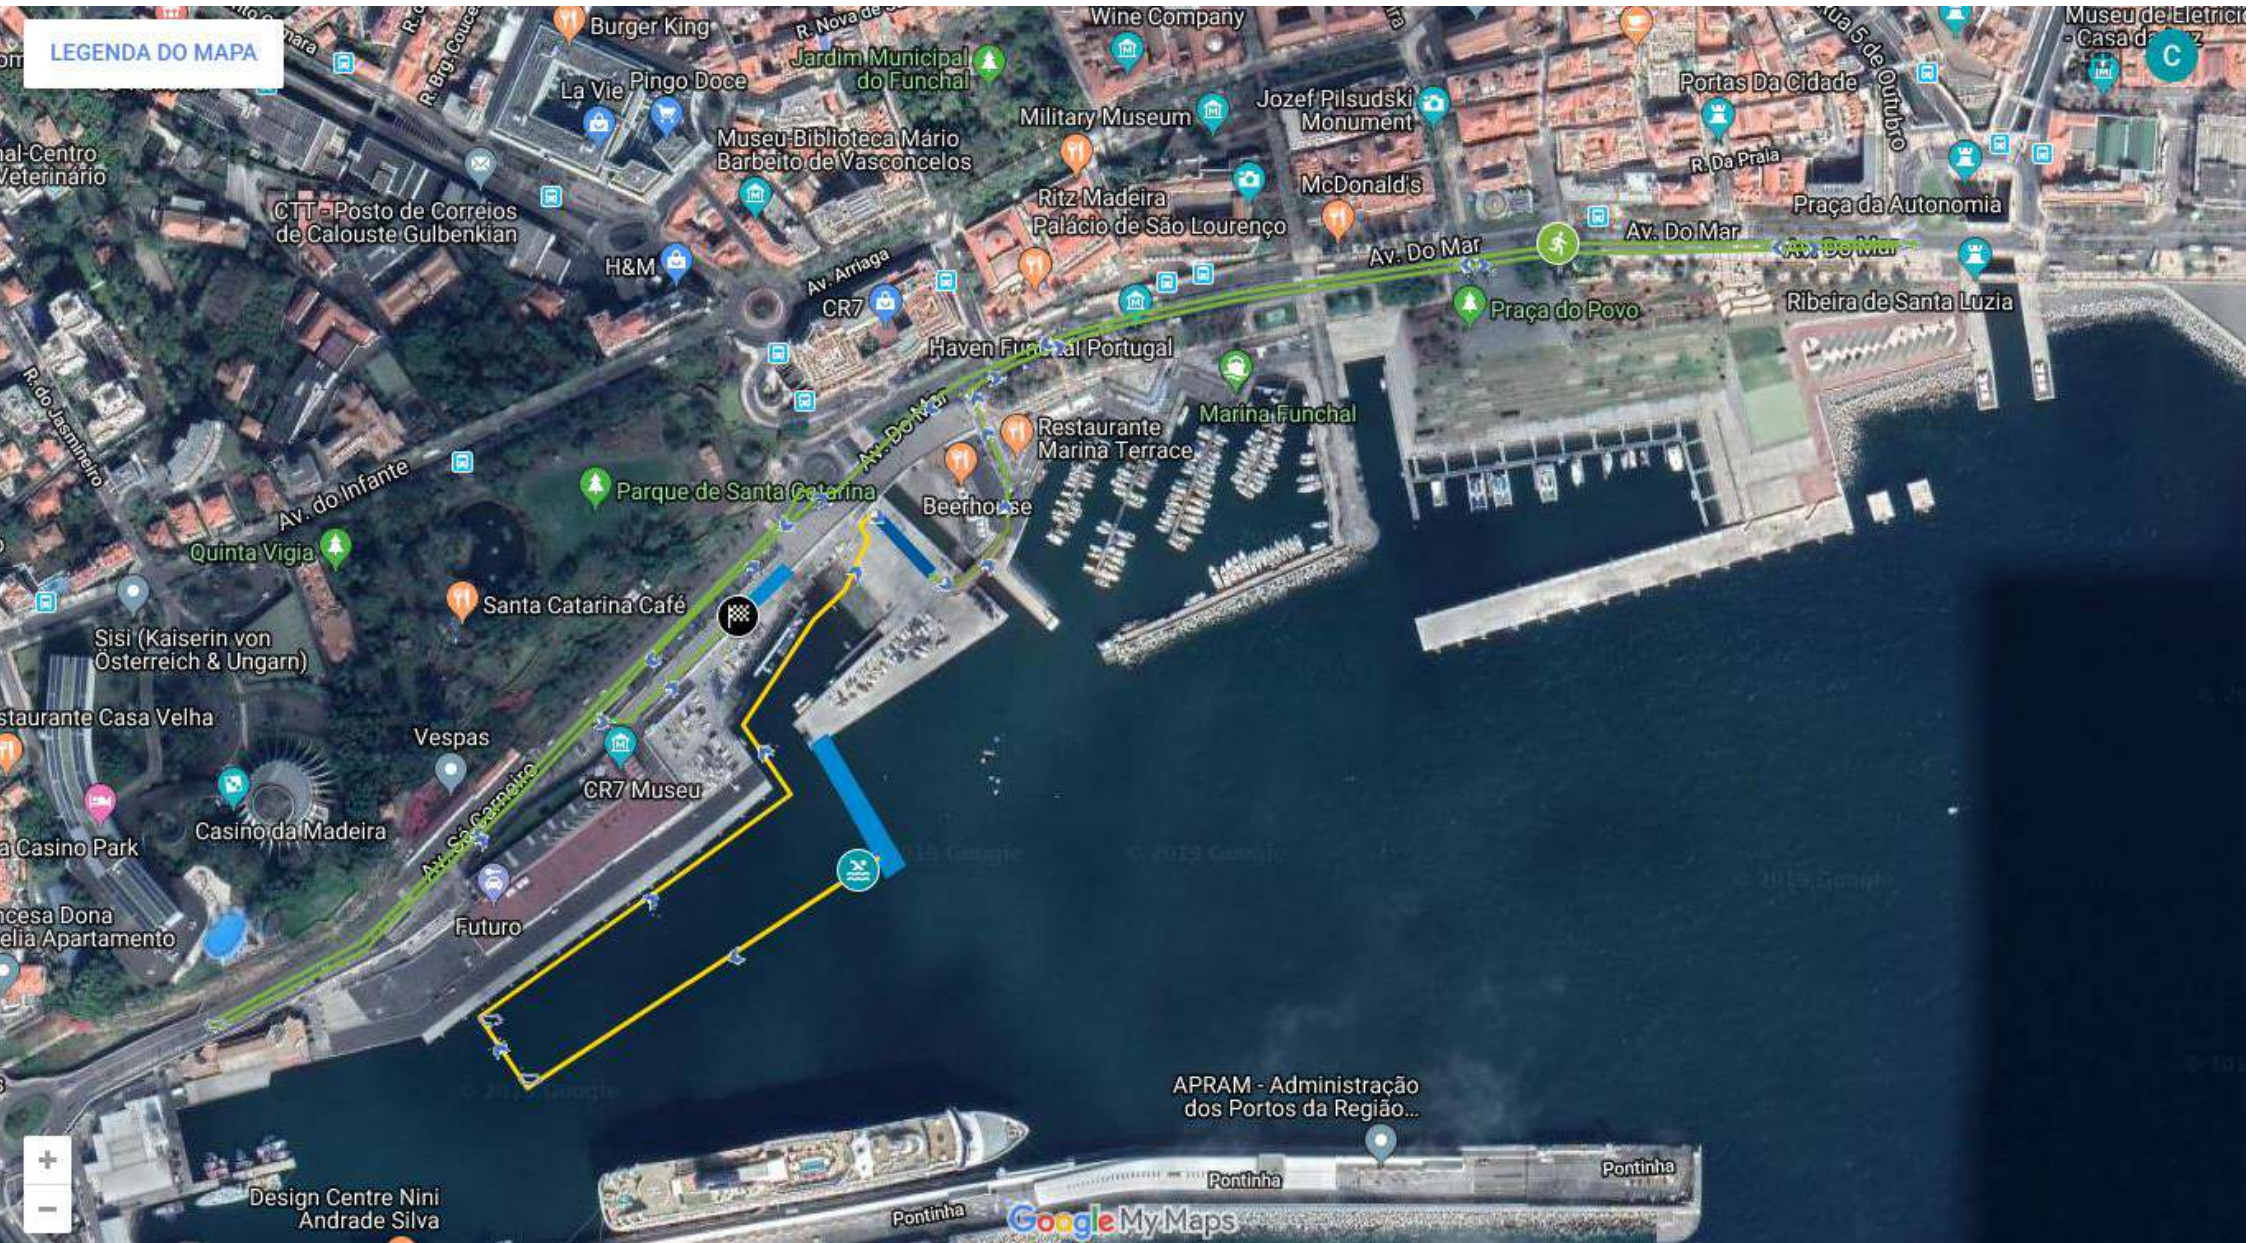

Aquatlo Funchal 2019

Aquatlo Funchal

Mapas

19 outubro 2019

Mapas – Aquatlo Funchal 2019

Aquatlo Funchal

Natação – Aquatlo Funchal 2019

Aquatlo Funchal

Parque de Transição

Saída na Água

Entrada na Água

LEGENDA DO MAPA

Corrida – Aquatlo Funchal 2019

Aquatlo Funchal

Zona de Meta

Parque de Transição

APRAM - Administração dos Portos da Região...

Google My Maps

Corrida / Posto de Abastecimento – Aquatlo Funchal 2019

Aquatlo Funchal

LEGENDA DO MAPA

Posto de Abastecimento 1

Posto de Abastecimento 2

Corrida / Retornos – Aquatlo Funchal 2019

Aquatlo Funchal

Retorno 1

Retorno 2

Pontos Chave – Aquatlo Funchal 2019

Aquatlo Funchal

Ícone	Legenda
	Zona de Meta
	Classificações
	Posto Médico
	Armazém
	Parque de Transição
	Zona de Entrada do PT
	Zona de Saída do PT
	Athlete's Lounge
	Race Office / Staff – Dia da Prova (Associação de Vela da Madeira)