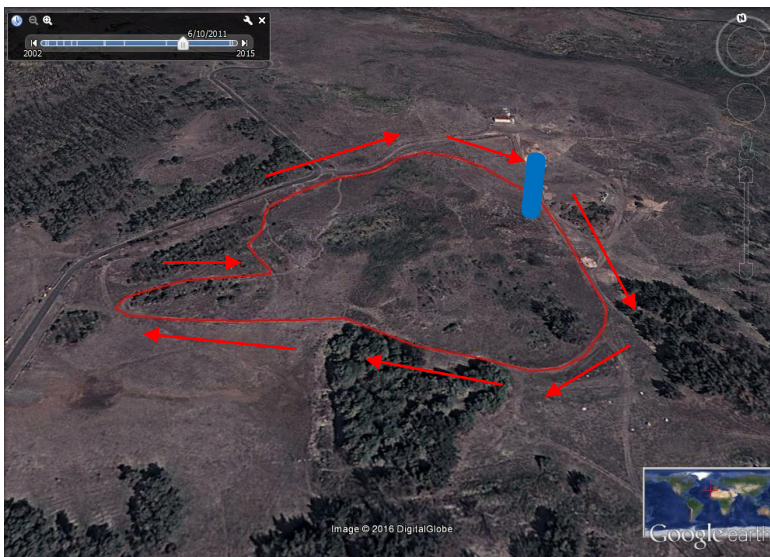

Parque Ecológico do Funchal

Percursos e Distâncias Jovens

Legenda:  Partida / Meta;  Parque de Transição;  Sentido da Prova

Benjamins

- 1º Segmento: Corrida (400 m x 1 volta);
- 2º Segmento: BTT (950 m x 1 volta);
- 3º Segmento: Corrida (150 metros x 1 volta);

(1º Segmento – 1 volta)

(2º Segmento – 1 volta)

(3º Segmento: Corrida – 1 volta).

Infantis

- **1º Segmento: Corrida (800m x 1 volta);**
- **2º Segmento: BTT (950m x 2 voltas = 1,9Km);**
- **3º Segmento: Corrida (400m x 1 volta).**

(1º Segmento – 1 volta)

(2º Segmento – 2 voltas)

(3º Segmento – 1 volta)

Iniciados

- **1º Segmento: Corrida (1200m x 1 volta);**
- **2º Segmento: BTT (950m x 4 voltas = 3800m);**
- **3º Segmento: Corrida (600m x 1 volta).**

1º Segmento: Corrida (1200 metros x 1 volta)

2º Segmento: BTT (950 metros x 4 voltas = 3800m)

3º Segmento: Corrida (600 metros x 1 volta)