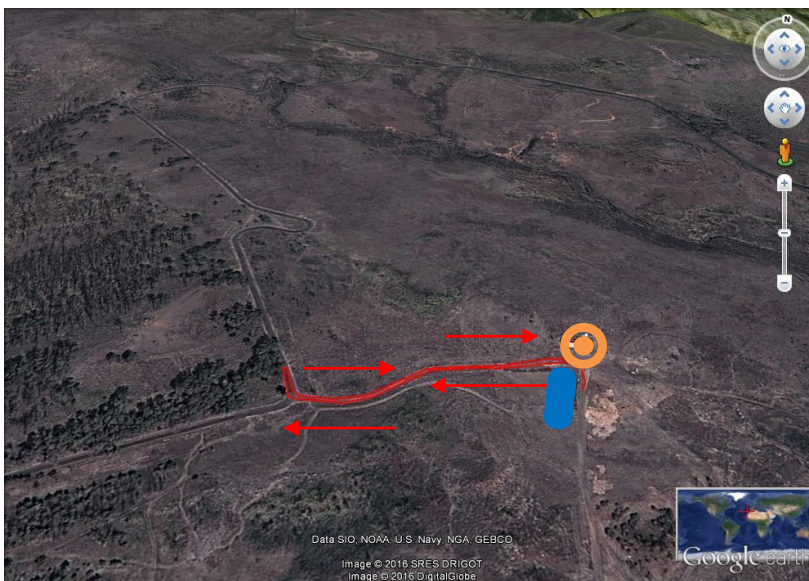

(3º Segmento – 1 volta)

Iniciados

- **1º Segmento: Corrida (1200m x 1 volta);**
- **2º Segmento: BTT (950m x 4 voltas = 3800m);**
- **3º Segmento: Corrida (600m x 1 volta).**