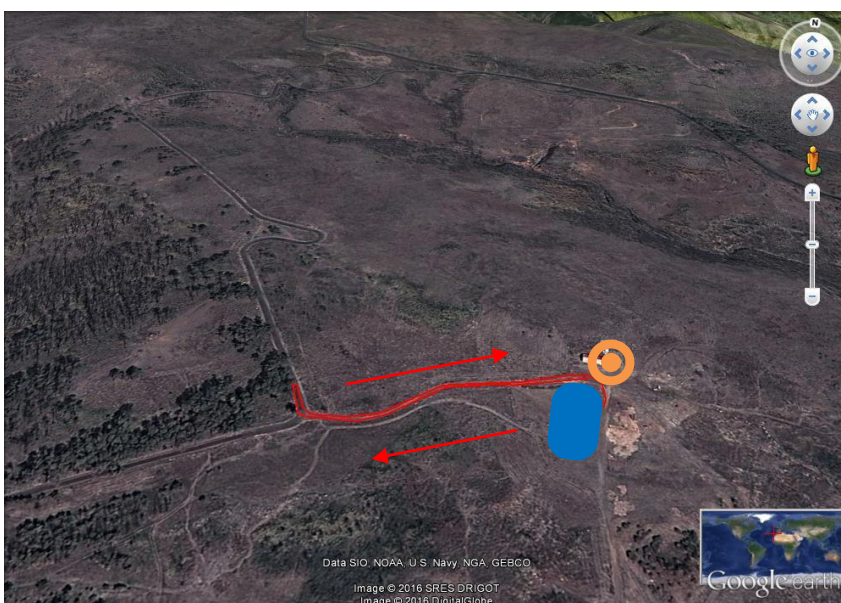

Parque Ecológico do Funchal

Percursos e Distâncias Jovens

Legenda:  Partida / Meta;  Parque de Transição;  Sentido da Prova

Benjamins

- 1º Segmento: Corrida (400 m x 1 volta);
- 2º Segmento: BTT (950 m x 1 volta);
- 3º Segmento: Corrida (150 metros x 1 volta);

(1º Segmento – 1 volta)

(2º Segmento – 1 volta)

(3º Segmento: Corrida – 1 volta).

Infantis

- **1º Segmento: Corrida (800m x 1 volta);**
- **2º Segmento: BTT (950m x 2 voltas = 1,9Km);**
- **3º Segmento: Corrida (400m x 1 volta).**

1º Segmento: Corrida (1200 metros x 1 volta)

2º Segmento: BTT (950 metros x 4 voltas = 3800m)

3º Segmento: Corrida (600 metros x 1 volta)