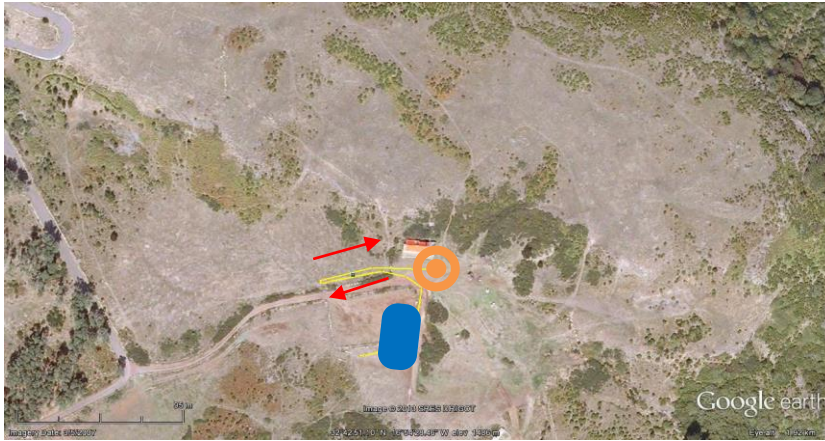

Parque Ecológico do Funchal

Percursos e Distâncias Jovens

Legenda:  Partida / Meta;  Parque de Transição;  Sentido da Prova

Benjamins

- 1º Segmento: Corrida (400 m x 1 volta);
- 2º Segmento: BTT (950 m x 1 volta);
- 3º Segmento: Corrida (150 metros x 1 volta);

(1º Segmento – 1 volta)

(2º Segmento – 1 volta)

(3º Segmento: Corrida – 1 volta).

Infantis

- **1º Segmento: Corrida (800m x 1 volta);**
- **2º Segmento: BTT (950m x 2 voltas = 1,9Km);**
- **3º Segmento: Corrida (400m x 1 volta).**

(1º Segmento – 1 volta)

(2º Segmento – 2 voltas)

(3º Segmento – 1 volta)

Iniciados

- **1º Segmento: Corrida (1200m x 1 volta);**
- **2º Segmento: BTT (950m x 4 voltas = 3800m);**
- **3º Segmento: Corrida (600m x 1 volta).**

1º Segmento: Corrida (1200 metros x 1 volta)

2º Segmento: BTT (950 metros x 4 voltas = 3800m)

3º Segmento: Corrida (600 metros x 1 volta)