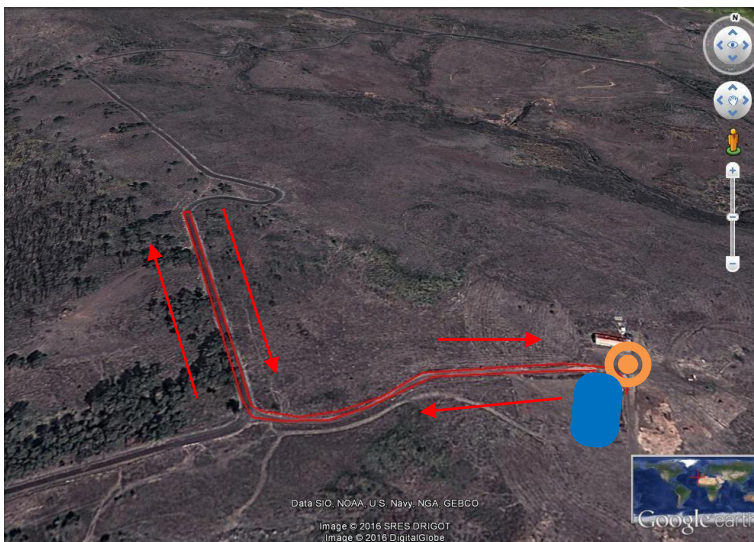

Parque Ecológico do Funchal

Percursos e Distâncias Jovens

Legenda:  Partida / Meta;  Parque de Transição;  Sentido da Prova

Benjamins

- 1º Segmento: Corrida (400 m x 1 volta);
- 2º Segmento: BTT (950 m x 1 volta);
- 3º Segmento: Corrida (150 metros x 1 volta);

(1º Segmento – 1 volta)

(2º Segmento – 1 volta)

(3º Segmento: Corrida – 1 volta).

Infantis

- **1º Segmento: Corrida (800m x 1 volta);**
- **2º Segmento: BTT (950m x 2 voltas = 1,9Km);**
- **3º Segmento: Corrida (400m x 1 volta).**

(1º Segmento – 1 volta)

(2º Segmento – 2 voltas)

(3º Segmento – 1 volta)

Iniciados

- **1º Segmento: Corrida (1200m x 1 volta);**
- **2º Segmento: BTT (950m x 4 voltas = 3800m);**
- **3º Segmento: Corrida (600m x 1 volta).**

1º Segmento: Corrida (1200 metros x 1 volta)

2º Segmento: BTT (950 metros x 4 voltas = 3800m)

3º Segmento: Corrida (600 metros x 1 volta)