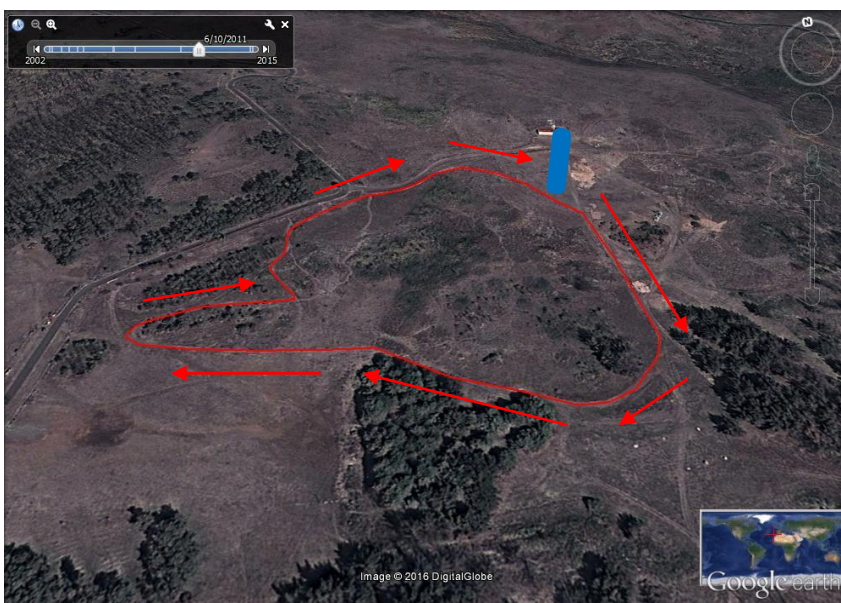

Parque Ecológico do Funchal

Percursos e Distâncias Jovens

Legenda:  Partida / Meta;  Parque de Transição;  Sentido da Prova

Benjamins

- 1º Segmento: Corrida (400 m x 1 volta);
- 2º Segmento: BTT (950 m x 1 volta);
- 3º Segmento: Corrida (150 metros x 1 volta);

(1º Segmento – 1 volta)

(2º Segmento – 1 volta)

(3º Segmento: Corrida – 1 volta).

Infantis

- **1º Segmento: Corrida (800m x 1 volta);**
- **2º Segmento: BTT (950m x 2 voltas = 1,9Km);**
- **3º Segmento: Corrida (400m x 1 volta).**

(1º Segmento – 1 volta)

(2º Segmento – 2 voltas)

(3º Segmento – 1 volta)

Iniciados

- **1º Segmento: Corrida (1200m x 1 volta);**
- **2º Segmento: BTT (950m x 4 voltas = 3800m);**
- **3º Segmento: Corrida (600m x 1 volta).**

1º Segmento: Corrida (1200 metros x 1 volta)

2º Segmento: BTT (950 metros x 4 voltas = 3800m)

3º Segmento: Corrida (600 metros x 1 volta)