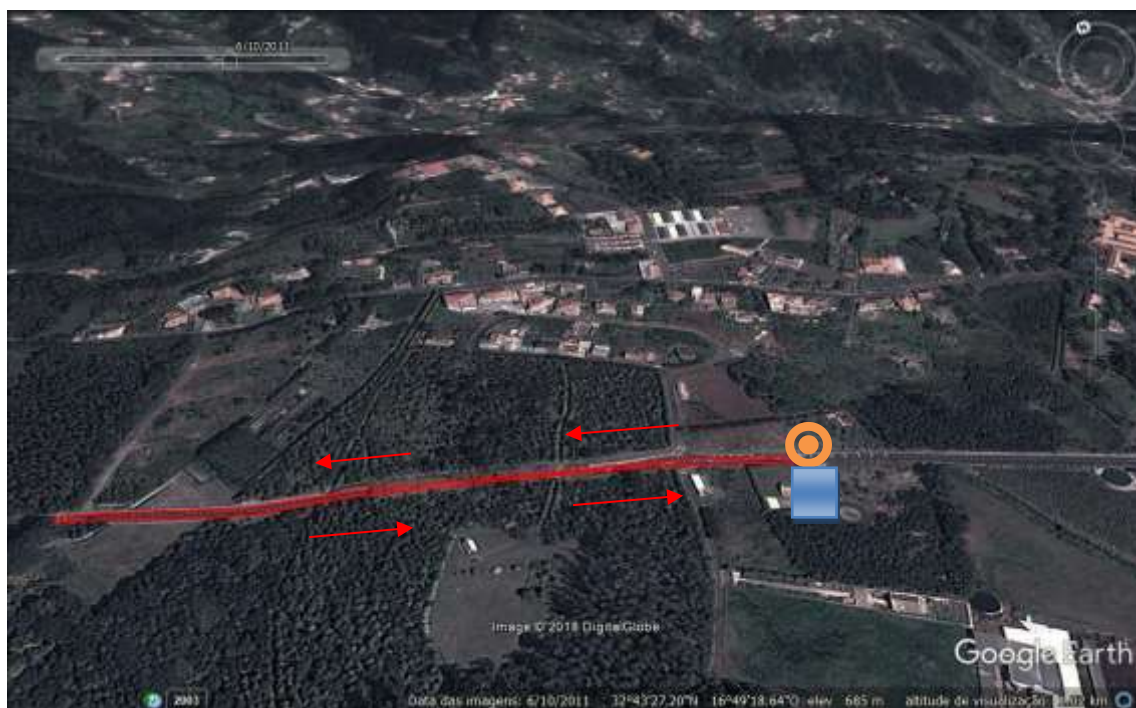

III Duatlo Jovem do Santo da Serra / Infantis /2020

- 1º Segmento: Corrida (800m x 1volta) = 800m

- 2º Segmento: Ciclismo (1400m x 1volta) = 1400m

- 3º Segmento: Corrida (400m x 1volta) = 400m