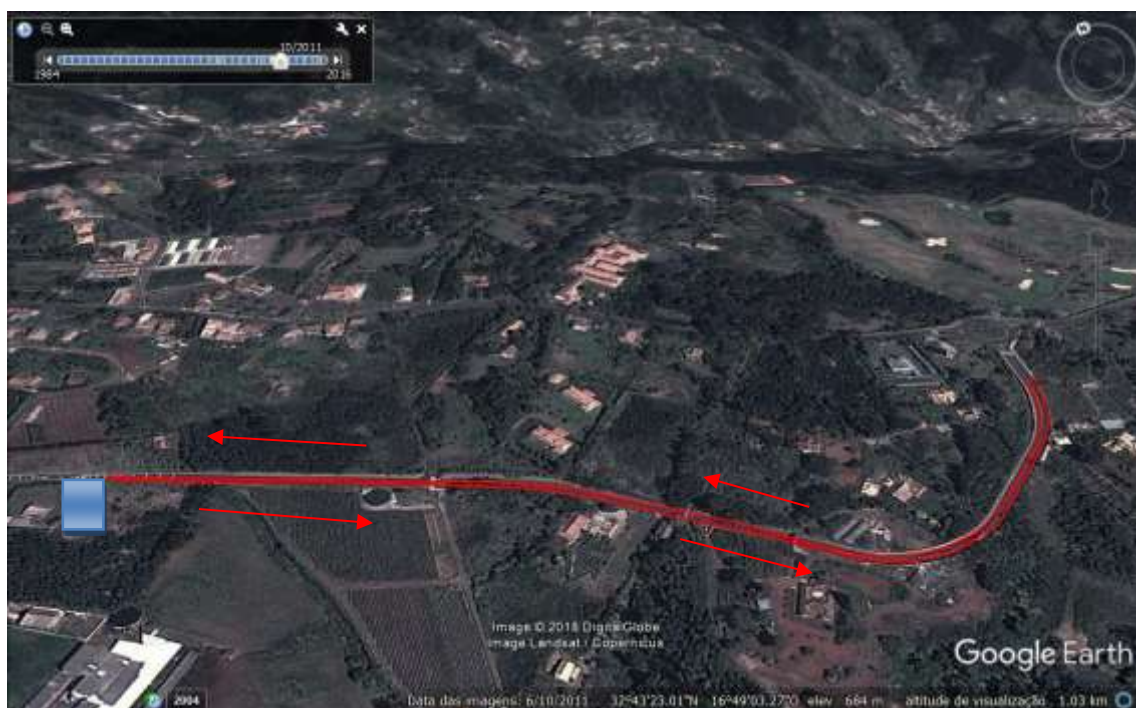

III Duatlo Jovem do Santo da Serra / Infantis /2020

- 1º Segmento: Corrida (800m x 1volta) = 800m

- 2º Segmento: Ciclismo (1400m x 1volta) = 1400m

- 3º Segmento: Corrida (400m x 1volta) = 400m